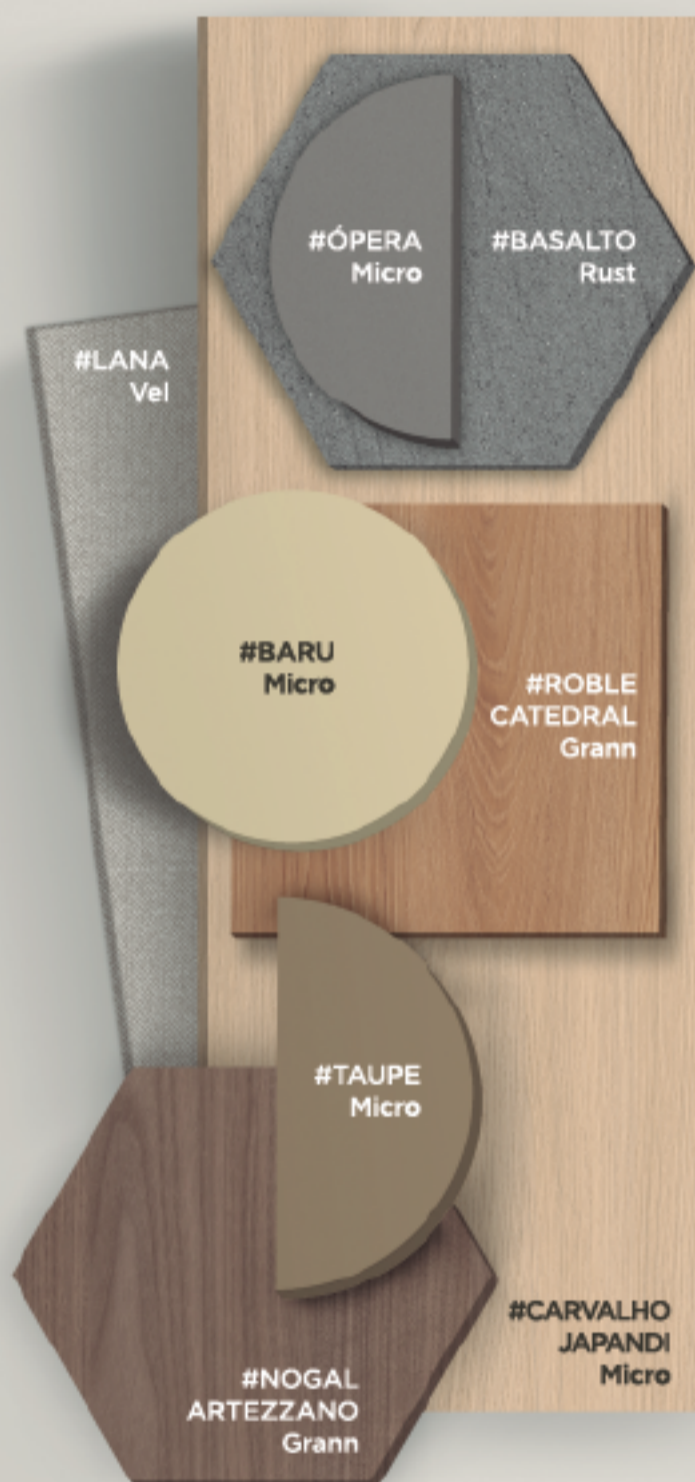

#TAUPE Micro

#CARVALHOJAPANDI Micro

A textura Vel evidencia e acalma o toque. Traz o aconchego da Artesania e se encaixa muito bem nos estilos Nórdico e Japandi.

claros

Lançamento

Carvalho Japandi | MICRO

Provence | TATTO

Cacau | GRANN

Louro Preto | GRANN

Castane | TATTO

Frassino Whiskey | PORO

Wengue Valência | PORO

Wengue Ravena | PORO

Nero | RUST

ESCOLHA A SUA
DIREÇÃO. ESCOLHA
O QUE QUER
SENTIR.